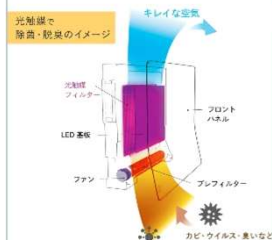

光触媒除菌・脱臭機

本製品は、一般的な空気清浄機と異なり吸着フィルターを使用せず、ウイルスや細菌・有害物質・悪臭成分などを光触媒にて酸化分解し、除菌・脱臭を実現します。また、独自技術の光触媒塗布技術やサイドフロー構造により、光触媒の酸化反応効率を高めております。様々な場所やシーンでお使い頂ける様に(クリニック、調剤薬局、動物病院、交通移動機関、文化施設、ホテル、飲食店、研究室、スポーツ施設、オフィスなど)ホテルライクなインテリアデザインを採用、静音設計(18db(静音モード時)~44db(強モード時))、コンパクトで軽量、壁掛けのほか直置きも可能です。(直置きには、別途オプションの専用スタンドが必要)